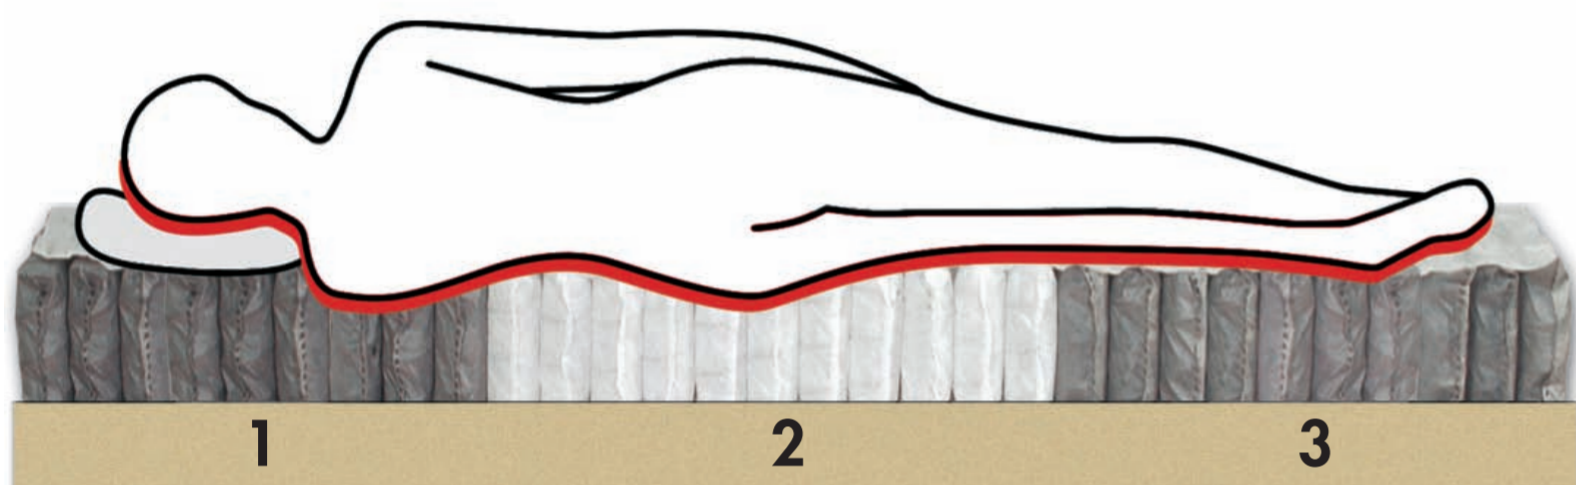

DORMEX

Dream

Trascurriamo un terzo della nostra vita dormendo, ecco perché è indispensabile per il nostro corpo e la nostra mente utilizzare un materasso che favorisca un sano e completo riposo.

Rendiamo il sonno un momento unico.

Indicatore di ergonomia

PORTANZA ERGONOMICA

Box di 300 molle a 3 zone differenziate indipendenti racchiuse da Sistema Box Air

Curato nei minimi particolari,
Dream unisce ad una perfetta estetica,
l'importanza del benessere
per un sonno d'alta classe.

La sua struttura a 3 zone differenziate è composta da 300/600 molle indipendenti racchiuse in uno speciale involucro di tessuto e contenute nel Sistema Box Air di materiale traspirante, elastico, indeformabile **Water Foam** privo di C.F.C. il tutto per garantire un supporto armonico della colonna vertebrale e garantire un'importante ricambio d'aria all'interno del materasso stesso

Molleggio:	300 molle* a 3 zone differenziate indipendenti racchiuse da Sistema Box Air	1
Schiumato:	2,5 cm DN 25 elastico portante indeformabile Waterfoam	2
Imbottitura:	anallergica con trattamento antiacaro permanente	3
Sottofodera:	100% cotone	4
Tessuto:	a lavorazione Jacquard in tessuto di cotone	5
Prodotto finito:	H 21 cm ca.	
N.B.:	sfoderabile	