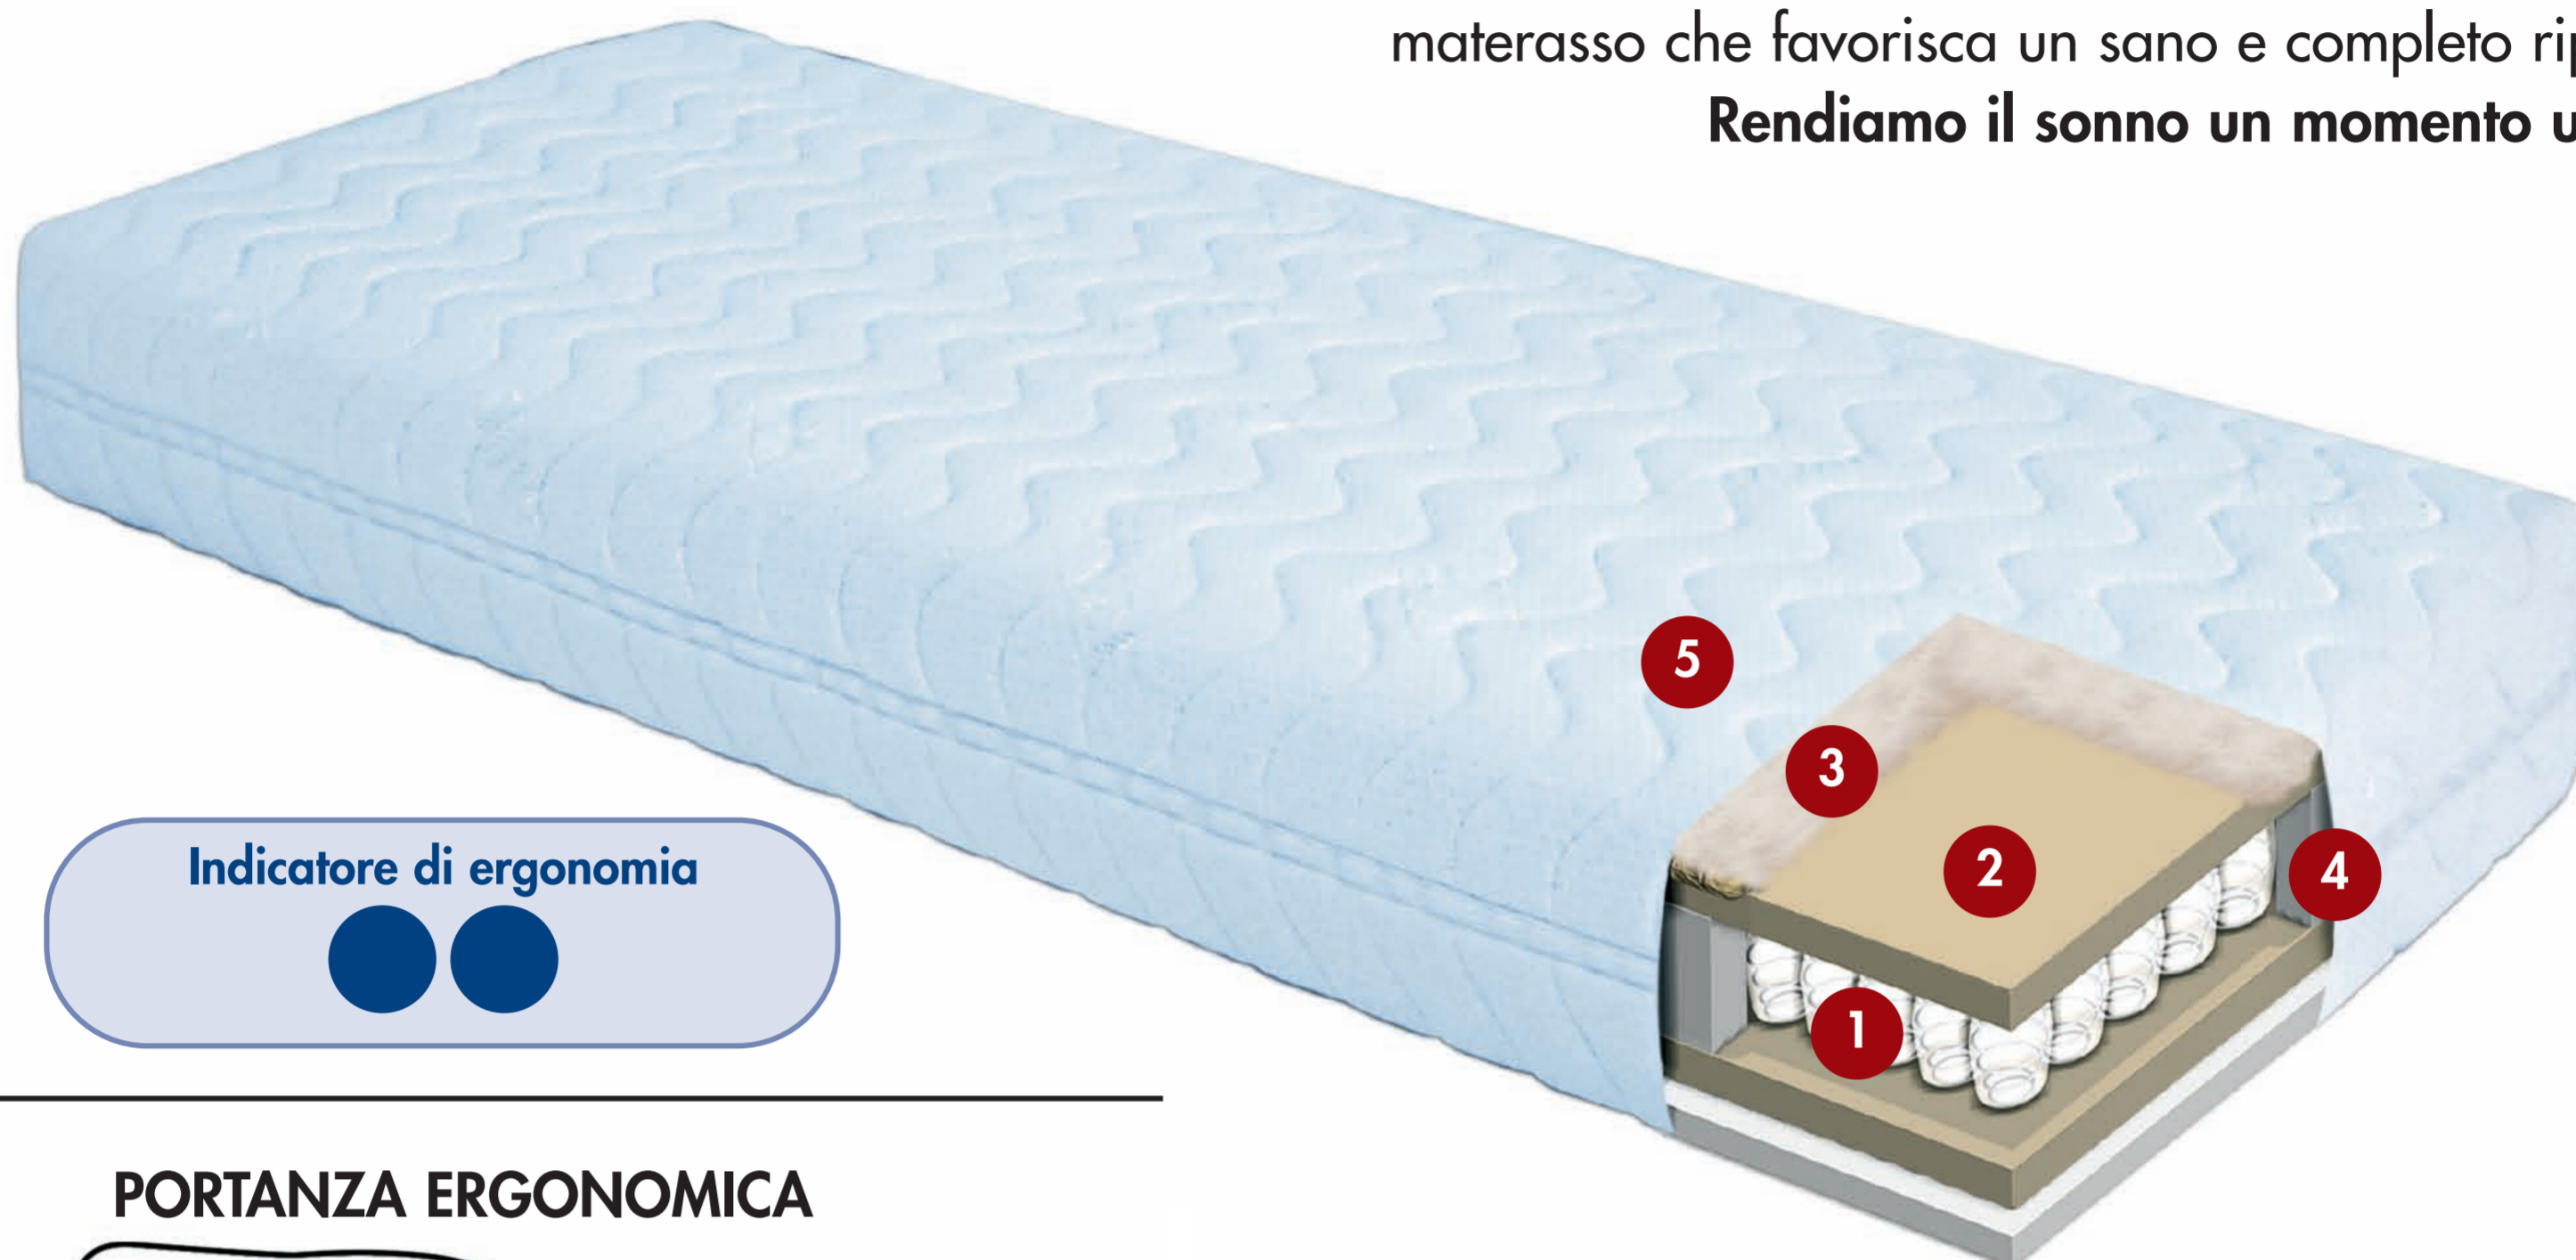

DORMEX

Dream

Trascurriamo un terzo della nostra vita dormendo, ecco perché è indispensabile per il nostro corpo e la nostra mente utilizzare un materasso che favorisca un sano e completo riposo.

Rendiamo il sonno un momento unico.

Indicatore di ergonomia

PORTANZA ERGONOMICA

Box di 300 molle a 3 zone differenziate indipendenti racchiuse da Sistema Box Air

Curato nei minimi particolari,
Dream unisce ad una perfetta estetica,
l'importanza del benessere
per un sonno d'alta classe.

La sua struttura a 3 zone differenziate è composta da 300/600 molle indipendenti racchiuse in uno speciale involucro di tessuto e contenute nel Sistema Box Air di materiale traspirante, elastico, indeformabile **Water Foam** privo di C.F.C. il tutto per garantire un supporto armonico della colonna vertebrale e garantire un'importante ricambio d'aria all'interno del materasso stesso

Molleggio:	300 molle* a 3 zone differenziate indipendenti racchiuse da Sistema Box Air	1
Schiumato:	2,5 cm DN 25 elastico portante indeformabile Waterfoam	2
Imbottitura:	anallergica con trattamento antiacaro permanente	3
Sottofodera:	100% cotone	4
Tessuto:	a lavorazione Jacquard in tessuto di cotone	5
Prodotto finito:	H 21 cm ca.	
N.B.:	sfoderabile	